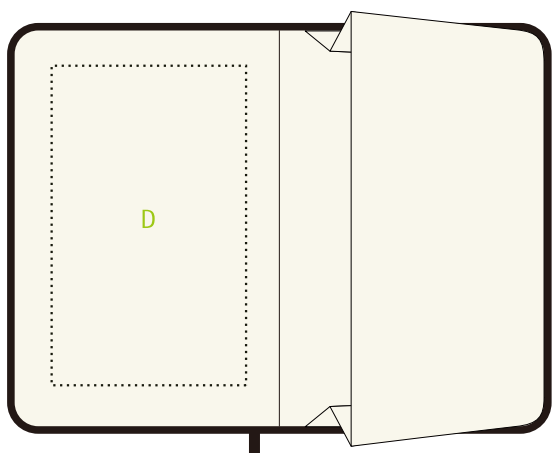

### カスタム範囲

A印刷サイズ  
ポケット 50mm×120mm  
ラージ 80mm×180mm  
X-ラージ 140mm×220mm

B印刷サイズ  
ポケット 70mm×100mm  
ラージ 100mm×165mm  
X-ラージ 160mm×200mm

C印刷サイズ  
ポケット 70mm×70mm  
ラージ 100mm×115mm  
Xラージ 160mm×150mm

D印刷サイズ  
ポケット 70mm×120mm  
ラージ 100mm×180mm  
X-ラージ 160mm×220mm

紙帯 印刷サイズ 全面可能  
※サイズ、詳細は別途お問い合わせください。