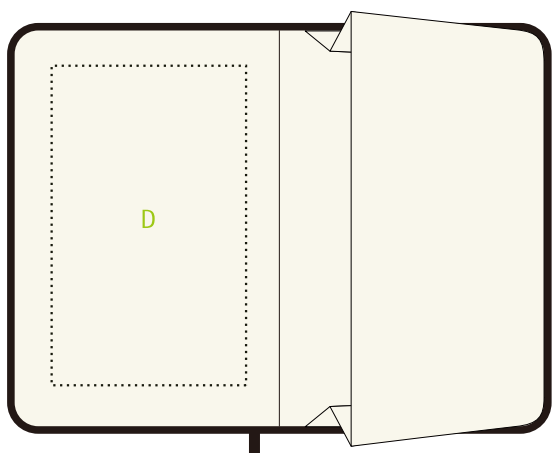

## - 箔押し -

Custom Range

### カスタム範囲

A印刷サイズ  
ポケット 50mm×120mm  
ラージ 80mm×180mm  
X-ラージ 140mm×220mm

B印刷サイズ  
ポケット 70mm×100mm  
ラージ 100mm×165mm  
X-ラージ 160mm×200mm

C印刷サイズ  
ポケット 70mm×70mm  
ラージ 100mm×115mm  
Xラージ 160mm×150mm

D印刷サイズ  
ポケット 70mm×120mm  
ラージ 100mm×180mm  
X-ラージ 160mm×220mm

紙帯 印刷サイズ 全面可能  
※サイズ、詳細は別途お問い合わせください。